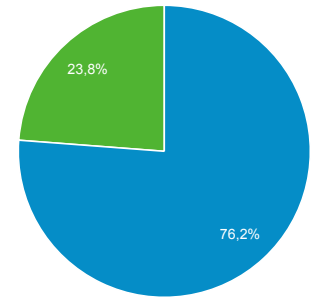

Zielgruppenübersicht

Alle Nutzer
100,00 % Nutzer

01.12.2018 - 18.04.2019

Übersicht

New Visitor Returning Visitor

Internetanbieter	Nutzer	% Nutzer
1. swisscom (schweiz) ag	693	28,23 %
2. swisscom (schweiz) ag is a full service provider in ch.	314	12,79 %
3. technische betriebe wil	206	8,39 %
4. bluewin is an lir and isp in switzerland.	126	5,13 %
5. elektrizitaets- und wasserwerk der stadt buchs sg	79	3,22 %
6. sunrise switzerland	76	3,10 %
7. salt mobile sa	72	2,93 %
8. saknet ftth dynamic ip pool	69	2,81 %
9. upc schweiz gmbh	62	2,53 %
10. sunrise	38	1,55 %