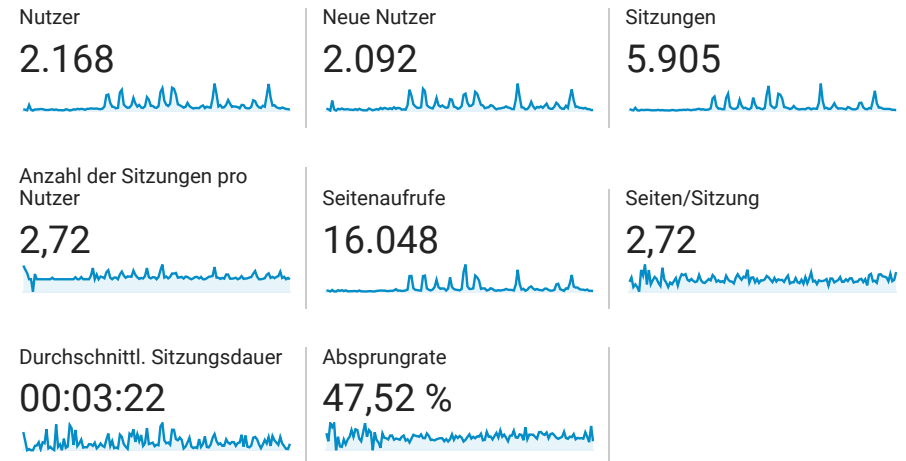

Zielgruppenübersicht

Alle Nutzer
100,00 % Nutzer

01.12.2018 - 18.04.2019

Übersicht

New Visitor Returning Visitor

Internetanbieter	Nutzer	% Nutzer
1. swisscom (schweiz) ag	693	28,23 %
2. swisscom (schweiz) ag is a full service provider in ch.	314	12,79 %
3. technische betriebe wil	206	8,39 %
4. bluewin is an lir and isp in switzerland.	126	5,13 %
5. elektrizitaets- und wasserwerk der stadt buchs sg	79	3,22 %
6. sunrise switzerland	76	3,10 %
7. salt mobile sa	72	2,93 %
8. saknet ftth dynamic ip pool	69	2,81 %
9. upc schweiz gmbh	62	2,53 %
10. sunrise	38	1,55 %